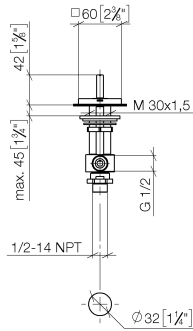

**MEM Rubinetto laterale chiusura senso orario acqua fredda - Champagne
spazzolato (Oro 22k)**

MEM

20 000 782

- diametro foro 32 mm
- rosetta 60 x 60 mm
- con contrassegno freddo

	Champagne spazzolato (Oro 22k)	20 000 782-46
	Cromato	20 000 782-00
	Platinato spazzolato	20 000 782-06
	Platinato	20 000 782-08
	Dark Chrome	20 000 782-19
	Ottone spazzolato (Oro 23k)	20 000 782-28
	Champagne (Oro 22k)	20 000 782-47
	Dark Platinum spazzolato	20 000 782-99

20 000 782
mm [inches]

Diagramma di portata

Certificati

WRAS_2103001.

**MEM Rubinetto laterale chiusura senso orario acqua fredda - Champagne
spazzolato (Oro 22k)**

MEM

20 000 782
Parts for other
finishes can be found
here: Cromato

Elenco delle parti di ricambio

N.	Codice articolo	Denominazione	Quantità necessaria	Tempo di produzione
1	90 20 78 002 04-46	manopola (cold)	1	30
2	90 90 03 133 00 90	parte superiore	1	2
3	04 17 11 058 33 90	parte laterale	1	2
4	04 23 10 032 78 90	set di fissaggio	1	2
5	04 17 11 023 10 90	distributore	1	2
6	09 30 11 059 90	rondella	1	2
7	09 23 10 012 90	dado	1	2