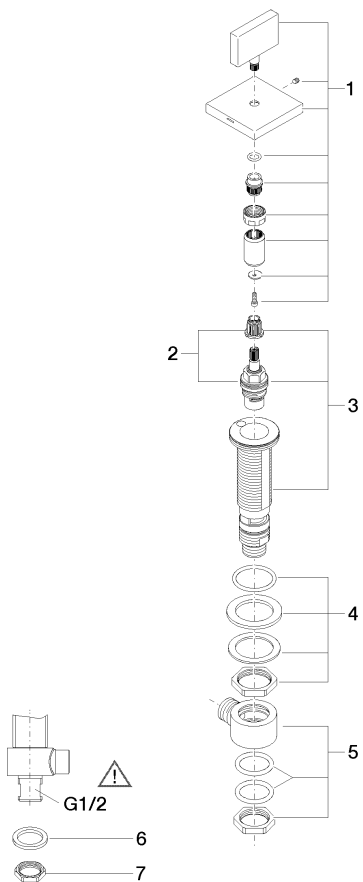

**MEM Rubinetto laterale chiusura senso orario acqua fredda - Champagne
spazzolato (Oro 22k)**

MEM

20 000 782

- diametro foro 32 mm
- rosetta 60 x 60 mm
- con contrassegno freddo

	Champagne spazzolato (Oro 22k)	20 000 782-46
	Cromato	20 000 782-00
	Platinato spazzolato	20 000 782-06
	Platinato	20 000 782-08
	Dark Chrome	20 000 782-19
	Ottone spazzolato (Oro 23k)	20 000 782-28
	Champagne (Oro 22k)	20 000 782-47
	Dark Platinum spazzolato	20 000 782-99

20 000 782
mm [inches]

Diagramma di portata

Certificati

WRAS_2103001.

**MEM Rubinetto laterale chiusura senso orario acqua fredda - Champagne
spazzolato (Oro 22k)**

MEM

20 000 782
Parts for other
finishes can be found
here: Cromato

Elenco delle parti di ricambio

N.	Codice articolo	Denominazione	Quantità necessaria	Tempo di produzione
1	90 20 78 002 04-46	manopola (cold)	1	30
2	90 90 03 133 00 90	parte superiore	1	2
3	04 17 11 058 33 90	parte laterale	1	2
4	04 23 10 032 78 90	set di fissaggio	1	2
5	04 17 11 023 10 90	distributore	1	2
6	09 30 11 059 90	rondella	1	2
7	09 23 10 012 90	dado	1	2